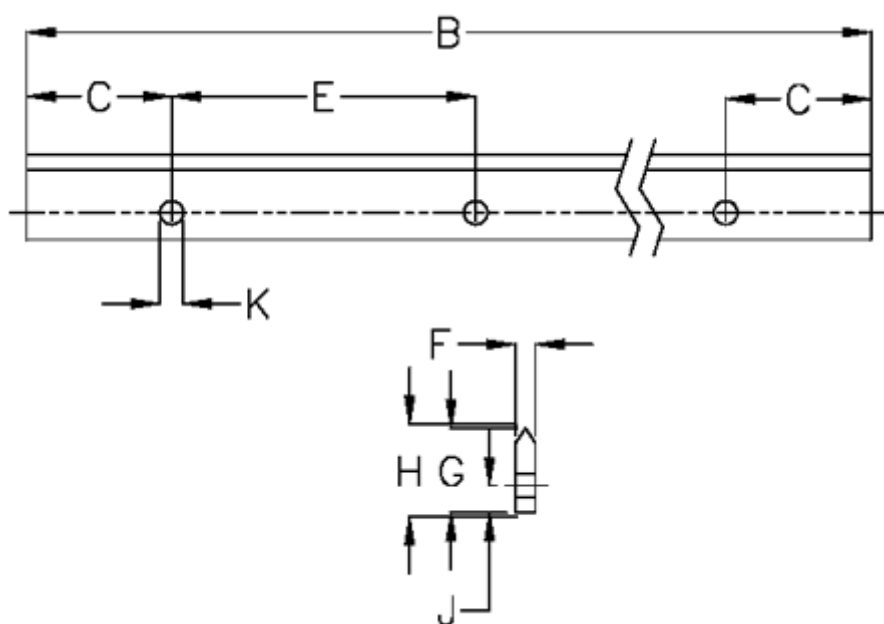

Varenummer: 057127319762
Beskrivelse: Hepco GV3 profilskinne S E L1976 P2
med forsænkede huller

Mål

B	= 1976	K	= 5.5xM5
C	= 43.0	Præcisionstype	= P2
E	= 90	vægt kg/1000	= 0.70
F	= 4.93		
For leje	= J25		
G	= 19.0		
H	= 19.46		
J	= 6.5		